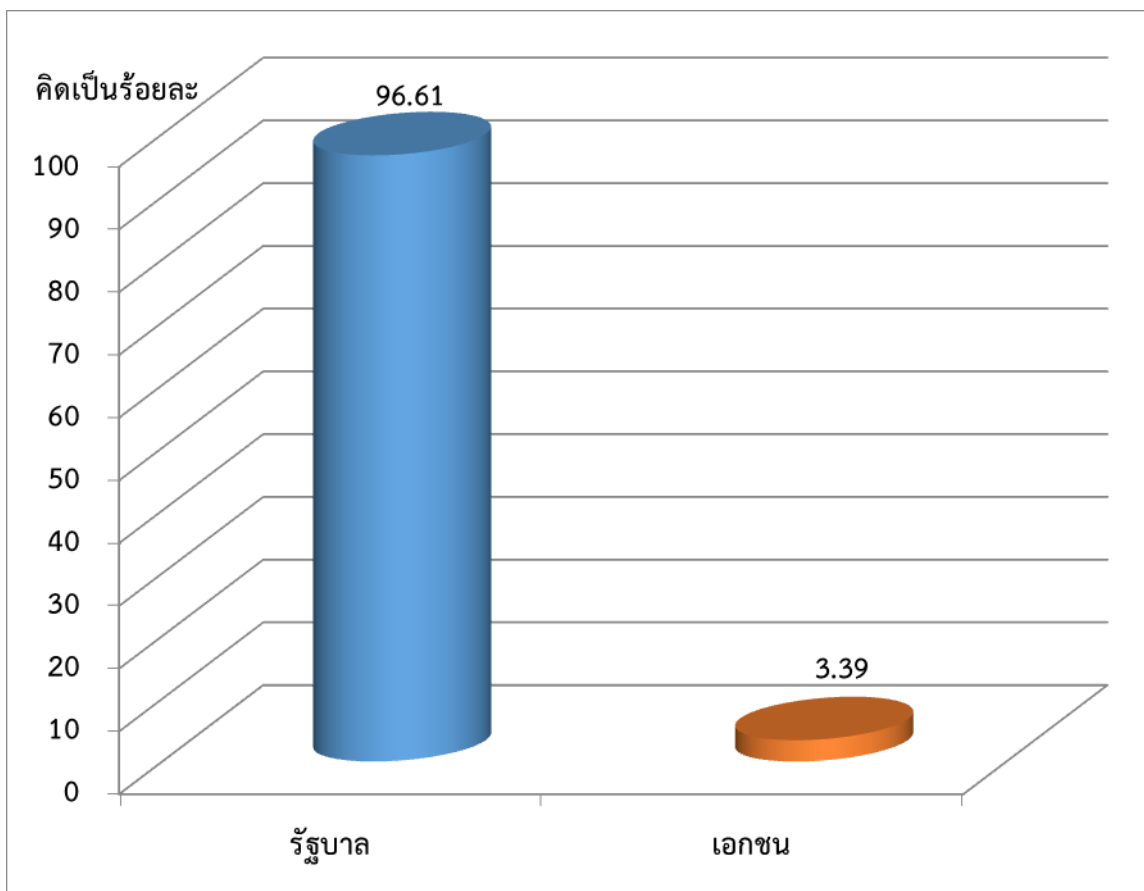

ผลการคัดเลือกบุคคลเข้าศึกษาต่อระดับอุดมศึกษา จำแนกตามสถาบันการศึกษา

สถาบันการศึกษา	จำนวน(คน)	คิดเป็นร้อยละ
สถาบันการศึกษาของรัฐบาล	171	96.61
สถาบันการศึกษาของเอกชน	6	3.39

แผนภูมิ 2 เปรียบเทียบผลการคัดเลือกบุคคลเข้าศึกษาต่อระดับอุดมศึกษา
จำแนกตามสถาบันการศึกษารัฐบาลเอกชน